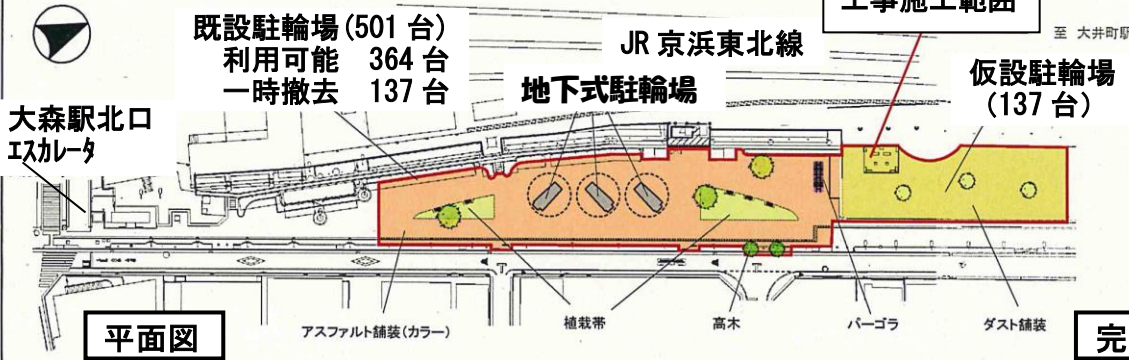

### ◇大森駅前水神口駐輪場の整備 報告

(設置場所) 大井水神公園 (南大井6丁目)  
(概要) 直径約7.5m、深さ約31mの地下  
機械式駐輪場を3基設置  
1基あたり255台、計765台収容

(整備工事) 28年5月上旬～29年3月(予定)  
(開設) 29年4月(予定)  
◎工事費用 7億3895万円

工事施工範囲