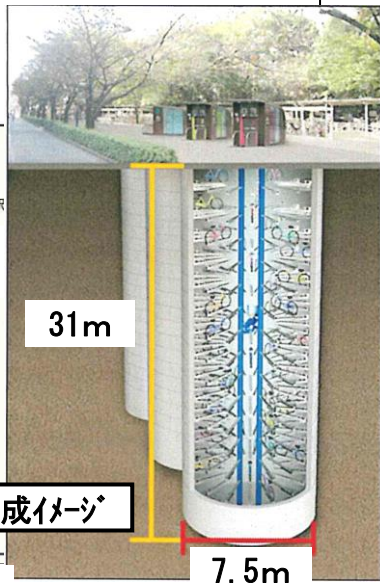

### ◇大森駅前水神口駐輪場の整備 報告

(設置場所) 大井水神公園 (南大井6丁目)  
(概要) 直径約7.5m、深さ約31mの地下  
機械式駐輪場を3基設置  
1基あたり255台、計765台収容

(整備工事) 28年5月上旬～29年3月(予定)  
(開設) 29年4月(予定)  
◎工事費用 7億3895万円

工事施工範囲